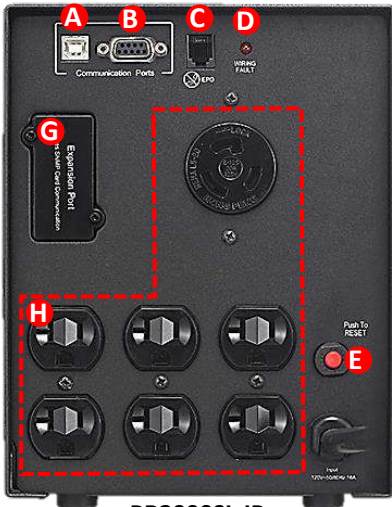

Red Hat Enterprise 5.1 / Fedora 7 / SUSE 10.1 / Debian 5.1 / Ubuntu 9.10 / VMware ESX/ ESXi 5, and Citrix

PR750 JP

PR1000 JP/PR1500 JP

PR2000SL JP

PR3000SL JP

- A USB シリアルポート
- B シリアルポート
- C EPOポート  
(緊急停止回線用コネクタ)
- D 電源エラーインジケータ
- E 入力ブレーカ
- F 出力ブレーカ
- G SNMPカード用拡張スロット
- H クリティカル保護用出力コンセント
- I 非クリティカル保護用出力コンセント  
(サージ保護のみ)

モデル	50w	100w	200w	300w	400w	500w	900w	1300w	1800w	2000w	2500w
PR2000SL JP	230 分	103 分	89 分	50 分	36 分	28 分	6 分	5 分	4 分	-	-
PR3000SL JP	225 分	99 分	81 分	46 分	33 分	25 分	5 分	4 分	3 分	2 分	1 分

型番	PR750 JP	PR1000 JP	PR1500 JP	PR2000SL JP	PR3000SL JP
フォームファクタ	タワー	タワー	タワー	タワー	タワー
容量	750VA / 525W	1000VA / 700W	1500VA / 1050W	1800VA / 1800W	2500VA / 2500W
入力電圧	100Vac				
入力形態	NEMA 5-15P	NEMA 5-15P	NEMA 5-15P	NEMA 5-20P	NEMA L5-30P
バッテリー出力電圧	100Vac +/- 5%				
切替時間	10ms以下				
バッテリーの出力波形	正弦波				
出力コンセント	(6) NEMA 5-15R	(8) NEMA 5-15R	(8) NEMA 5-15R	(1) NEMA L5-20R (6) NEMA 5-20R/ 5-15R兼用	(1) NEMA L5-30R (6) NEMA 5-20R/ 5-15R兼用
使用環境温度	0°C - 40°C				
使用環境相対湿度	0 - 90% (無結露)				
外形寸法 (奥行き x 幅 x 高さ)	349 x 138 x 162 mm	432 X 170 X 221 mm	432 X 170 X 221 mm	432 X 170 X 221 mm	432 X 170 X 221 mm
重量	12.5kg	19.8kg	24.5kg	23.5kg	25.3kg
バッテリー	長寿命小型シール鉛蓄電池 (期待寿命 5年)				
バッテリータイプ	12V 9AH	12V 12AH	12V 17AH	12V 9AH	12V 9AH
標準バッテリー充電時間	クイックチャージ3時間 (ECOチャージ8時間)			5 - 8 時間	
安全規格	VCCI Class A				
製品保証	先出しセンドバック3年				