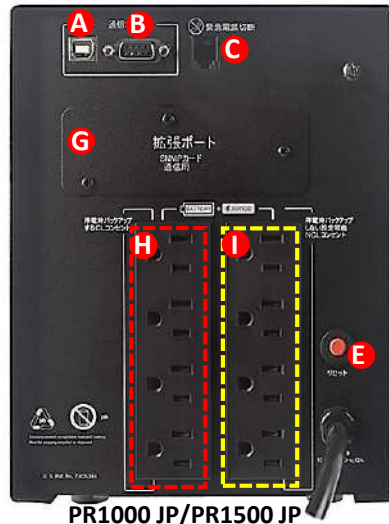

PR1000 JP/PR1500 JP