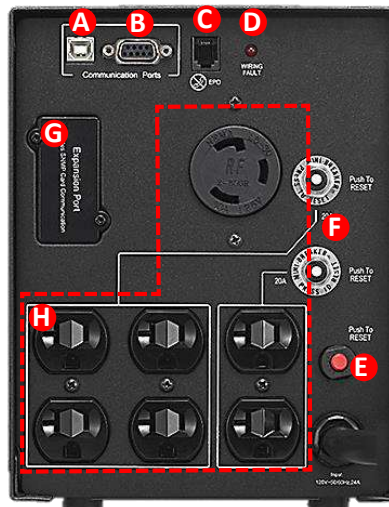

Red Hat Enterprise 5.1 / Fedora 7 / SUSE 10.1 / Debian 5.1 / Ubuntu 9.10 / VMware ESX/ ESXi 5, and Citrix

PR750 JP

PR1000 JP/PR1500 JP

PR2000SL JP

PR3000SL JP

- A USB シリアルポート
- B シリアルポート
- C EPOポート  
(緊急停止回線用コネクタ)
- D 電源エラーインジケータ
- E 入力ブレーカ
- F 出力ブレーカ
- G SNMPカード用拡張スロット
- H クリティカル保護用出力コンセント
- I 非クリティカル保護用出力コンセント  
(サージ保護のみ)

モデル	50w	100w	200w	300w	400w	500w	900w	1300w	1800w	2000w	2500w
PR2000SL JP	230 分	103 分	89 分	50 分	36 分	28 分	6 分	5 分	4 分	-	-
PR3000SL JP	225 分	99 分	81 分	46 分	33 分	25 分	5 分	4 分	3 分	2 分	1 分

型番	PR750 JP	PR1000 JP	PR1500 JP	PR2000SL JP	PR3000SL JP
フォームファクタ	タワー	タワー	タワー	タワー	タワー
容量	750VA / 525W	1000VA / 700W	1500VA / 1050W	1800VA / 1800W	2500VA / 2500W
入力電圧	100Vac				
入力形態	NEMA 5-15P	NEMA 5-15P	NEMA 5-15P	NEMA 5-20P	NEMA L5-30P
バッテリー出力電圧	100Vac +/- 5%				
切替時間	10ms以下				
バッテリーの出力波形	正弦波				
出力コンセント	(6) NEMA 5-15R	(8) NEMA 5-15R	(8) NEMA 5-15R	(1) NEMA L5-20R (6) NEMA 5-20R/ 5-15R兼用	(1) NEMA L5-30R (6) NEMA 5-20R/ 5-15R兼用
使用環境温度	0°C - 40°C				
使用環境相対湿度	0 - 90% (無結露)				
外形寸法 (奥行き x 幅 x 高さ)	349 x 138 x 162 mm	432 X 170 X 221 mm	432 X 170 X 221 mm	432 X 170 X 221 mm	432 X 170 X 221 mm
重量	12.5kg	19.8kg	24.5kg	23.5kg	25.3kg
バッテリー	長寿命小型シール鉛蓄電池 (期待寿命 5年)				
バッテリータイプ	12V 9AH	12V 12AH	12V 17AH	12V 9AH	12V 9AH
標準バッテリー充電時間	クイックチャージ3時間 (ECOチャージ8時間)			5 - 8 時間	
安全規格	VCCI Class A				
製品保証	先出しセンドバック3年				