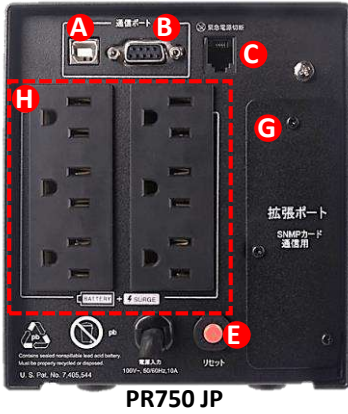

- A USB シリアルポート
- B シリアルポート
- C EPOポート
  (緊急停止回線用コネクタ)
- D 電源エラーインジケータ
- E 入力ブレーカ
- F 出力ブレーカ
- G SNMPカード用拡張スロット
- H クリティカル保護用出力コンセント
- I 非クリティカル保護用出力コンセント
  (サージ保護のみ)

<オプション>

RMCARD202

ネットワーク管理カード
SNMP/HTTP対応

期待動作時間一覧表

モデル	50w	100w	200w	300w	400w	500w	600w	700w	800w	900w	1000w
PR750 JP	110 分	65 分	30 分	13 分	10 分	7 分	-	-	-	-	-
PR1000 JP	157分	104分	54分	33分	23分	15分	11分	9分	-	-	-
PR1500 JP	265分	166分	82分	53分	38分	28分	21分	18分	14分	11分	9分

モデル	50w	100w	200w	300w	400w	500w	900w	1300w	1800w	2000w	2500w
PR2000SL JP	230 分	103 分	89 分	50 分	36 分	28 分	6 分	5 分	4 分	-	-
PR3000SL JP	225 分	99 分	81 分	46 分	33 分	25 分	5 分	4 分	3 分	2 分	1 分

型番	PR750 JP	PR1000 JP	PR1500 JP	PR2000SL JP	PR3000SL JP
フォームファクタ	タワー	タワー	タワー	タワー	タワー
容量	750VA / 525W	1000VA / 700W	1500VA / 1050W	1800VA / 1800W	2500VA / 2500W
入力電圧	100Vac				
入力形態	NEMA 5-15P	NEMA 5-15P	NEMA 5-15P	NEMA 5-20P	NEMA L5-30P
バッテリー出力電圧	100Vac +/- 5%				
切替時間	10ms以下				
バッテリーの出力波形	正弦波				
出力コンセント	(6) NEMA 5-15R	(8) NEMA 5-15R	(8) NEMA 5-15R	(1) NEMA L5-20R (6) NEMA 5-20R/ 5-15R兼用	(1) NEMA L5-30R (6) NEMA 5-20R/ 5-15R兼用
使用環境温度	0°C - 40°C				
使用環境相対湿度	0 - 90% (無結露)				
外形寸法 (奥行き x 幅 x 高さ)	349 x 138 x 162 mm	432 X 170 X 221 mm	432 X 170 X 221 mm	432 X 170 X 221 mm	432 X 170 X 221 mm
重量	12.5kg	19.8kg	24.5kg	23.5kg	25.3kg
バッテリー	長寿命小型シール鉛蓄電池 (期待寿命 5年)				
バッテリータイプ	12V 9AH	12V 12AH	12V 17AH	12V 9AH	12V 9AH
標準バッテリー充電時間	クイックチャージ3時間 (ECOチャージ8時間)			5 - 8 時間	
安全規格	VCCI Class A				
製品保証	先出しセンドバック3年				

©2015 CyberPower Systems K.K. All rights Reserved. 仕様は予告なしに変更される場合があります。

販売元

株式会社サイバーパワー・ジャパン
〒102-0071 東京都千代田区富士見2-3-1 信幸ビル3F
TEL:03-5357-1389 FAX:03-5357-1390
www.CPSwww.co.jp

サークル株式会社 www.circle.co.jp

東京：〒173-0011 東京都板橋区双葉町40-1
Tel:03-3963-6351 Fax:03-3963-3351
大阪：〒550-0005 大阪市西区西本町1-12-7
Tel:06-6532-1181 Fax:06-6532-1722