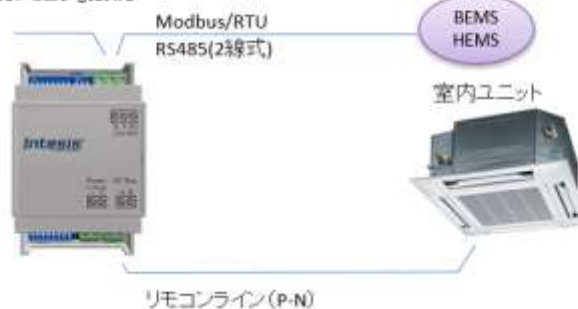

例：① 風量の「自動」は機種により取得/設定できません。

② 風向(左右方向)は取得/設定できません。また4方向別制御もできません。

※ 1：自動またはスイングのみ取得/設定可能

外観

接続方法

ネットワーク接続

上位側システムはごお客様手配

- 各社PLCで制御
- PC/マイコンによる開発など

リモコンライン接続

『従リモコン』接続

『親リモコン』接続

○できます

- 赤外線リモコンとの併用
- リモコンなし室内機への接続
- 室内機側リモコン端子への接続

×できません

- 2リモコン構成への接続
- リモコンラインを利用する制御機器との併用
例：グループ遠方制御アダプター KRP4A1~5
- 室内機を電源OFFせずにリモコンライン工事

ご注意ください