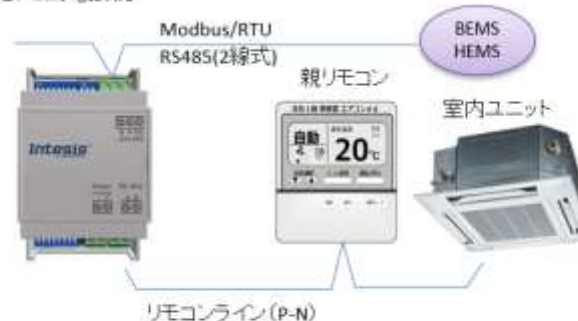

DK-RC-xxx-1特徴

- DK-RC-xxx-1はダイキン製空調機(業務用エアコン)を、Modbus/RTUから監視/操作するための接続アダプターです。

- リモコンライン接続

- アダプターはエアコンのリモコンライン(P-N線)に接続され、「従リモコン」として認識されます。
- リモコンライン接続のため、配線工事が極めて簡単です。
- 接続例:

- 小型サイズ

- 本体サイズ: 93 × 53 × 58mm (DINレールマウント、壁掛け可能)

例：① 風量の「自動」は機種により取得/設定できません。

② 風向(左右方向)は取得/設定できません。また4方向別制御もできません。

※ 1：自動またはスイングのみ取得/設定可能

外観

接続方法

ネットワーク接続

上位側システムはごお客様手配

- 各社PLCで制御
- PC/マイコンによる開発など

リモコンライン接続

『従リモコン』接続

『親リモコン』接続

○できます

- 赤外線リモコンとの併用
- リモコンなし室内機への接続
- 室内機側リモコン端子への接続

×できません

- 2リモコン構成への接続
- リモコンラインを利用する制御機器との併用
例：グループ遠方制御アダプター KRP4A1~5
- 室内機を電源OFFせずにリモコンライン工事

ご注意ください