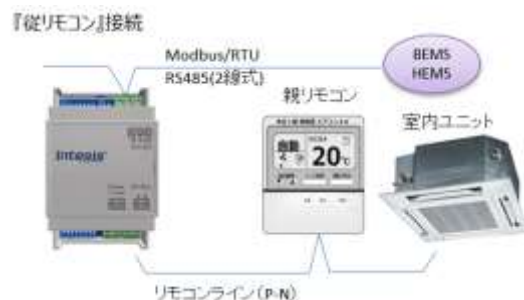

DK-RC-xxx-1特徴

- DK-RC-xxx-1はダイキン製空調機(業務用エアコン)を、Modbus/RTUから監視/操作するための接続アダプターです。

- リモコンライン接続

- アダプターはエアコンのリモコンライン(P-N線)に接続され、「従リモコン」として認識されます。
- リモコンライン接続のため、配線工事が極めて簡単です。
- 接続例:

- 小型サイズ

- 本体サイズ: 93 × 53 × 58mm (DINレールマウント、壁掛け可能)

- 外部電源不要

- 電源供給はリモコンラインより

- Modbus/RTU(RS-485)ネットワークへの直接接続

- アダプターはRS-485(2線式)へ直接接続
- 最大63台のDK-RC-xxx-1デバイスが接続可能

対応エアコン

■ SKYAIRシリーズの外観例

対応エアコン

- 対応できるエアコンは接続されているリモコンで判別できます。