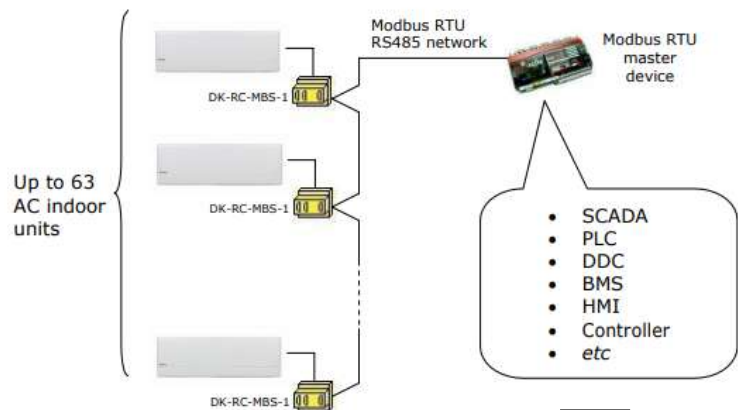

例：① 風量の「自動」は機種により取得/設定できません。

② 風向(左右方向)は取得/設定できません。また4方向別制御もできません。

※ 1：自動またはスイングのみ取得/設定可能

外観

接続方法

ネットワーク接続

上位側システムはごお客様手配

- 各社PLCで制御
- PC/マイコンによる開発など

リモコンライン接続

『従リモコン』接続

『親リモコン』接続

○できます

- 赤外線リモコンとの併用
- リモコンなし室内機への接続
- 室内機側リモコン端子への接続

×できません

- 2リモコン構成への接続
- リモコンラインを利用する制御機器との併用
例：グループ遠方制御アダプター KRP4A1~5
- 室内機を電源OFFせずにリモコンライン工事

ご注意ください