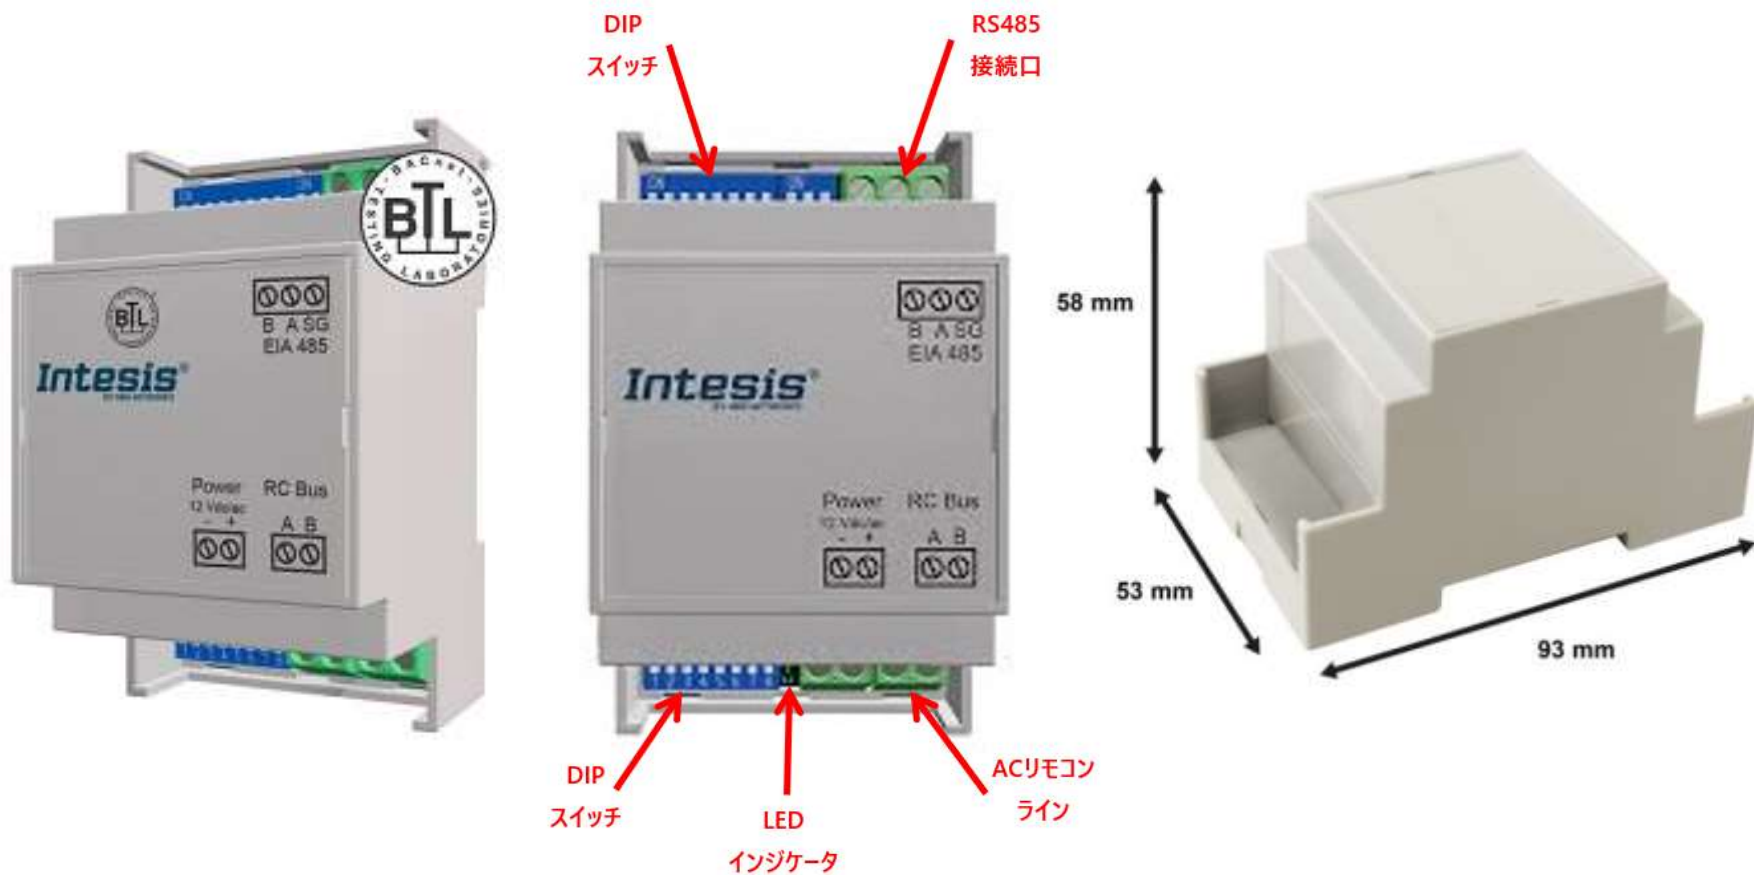

DK-RC-xxx-1特徴

- DK-RC-xxx-1はダイキン製空調機(業務用エアコン)を、Modbus/RTUから監視/操作するための接続アダプターです。

- リモコンライン接続

- アダプターはエアコンのリモコンライン(P-N線)に接続され、「従リモコン」として認識されます。
- リモコンライン接続のため、配線工事が極めて簡単です。
- 接続例:

- 小型サイズ

- 本体サイズ: 93 × 53 × 58mm (DINレールマウント、壁掛け可能)

例：① 風量の「自動」は機種により取得/設定できません。

② 風向(左右方向)は取得/設定できません。また4方向別制御もできません。

※ 1：自動またはスイングのみ取得/設定可能

外観

接続方法

ネットワーク接続

上位側システムはごお客様手配

- 各社PLCで制御
- PC/マイコンによる開発など

リモコンライン接続

『従リモコン』接続

『親リモコン』接続

○できます

- 赤外線リモコンとの併用
- リモコンなし室内機への接続
- 室内機側リモコン端子への接続

×できません

- 2リモコン構成への接続
- リモコンラインを利用する制御機器との併用
例：グループ遠方制御アダプター KRP4A1~5
- 室内機を電源OFFせずにリモコンライン工事

ご注意ください