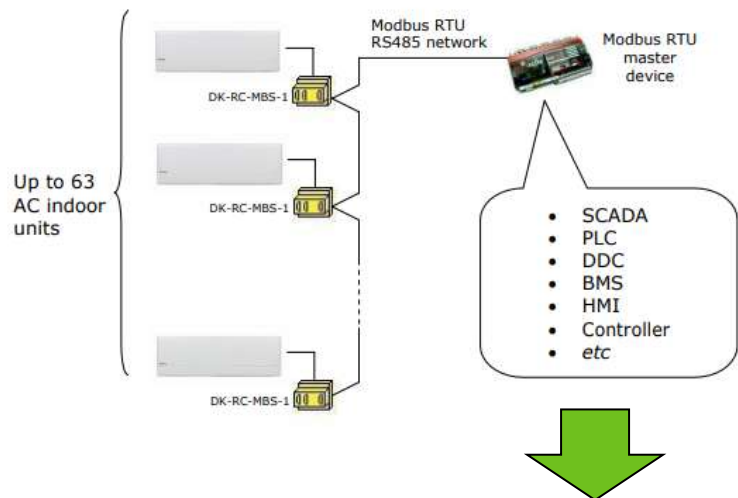

DK-RC-MBS-1特徴

- DK-RC-MBS-1はダイキン製空調機(業務用エアコン)を、Modbus/RTUから監視/操作するための接続アダプターです。
 - リモコンライン接続
 - アダプターはエアコンのリモコンライン(P-N線)に接続され、「従リモコン」として認識されます。
 - リモコンライン接続のため、配線工事が極めて簡単です。
 - 接続例:

- 小型サイズ
 - 本体サイズ: 93×53×58mm (DINレールマウント、壁掛け可能)
- 外部電源不要
 - 電源供給はリモコンラインより
- Modbus/RTU(RS-485)ネットワークへの直接接続
 - アダプターはRS-485(2線式)へ直接接続
 - 最大63台のDK-RC-MBS-1デバイスが接続可能

対応エアコン

■ SKYAIRシリーズの外観例

対応エアコン

- 対応できるエアコンは接続されているリモコンで判別できます。

BRC1G2	BRC1E7	BRC1E4	BRC1E3
			
BRC1C3	BRC1C2	BRC1C1	
			

リモコンと空調機型番の調べ方

■ リモコン

- 下部に型番シールが貼られています。

備考・制限・注意：

- ・ エアコンの全ての機能(情報)を取得できるわけではありません。
例：① 風量の「自動」は機種により取得/設定できません。
② 風向(左右方向)は取得/設定できません。また4方向別制御もできません。
- ・ 「フィルタ掃除」サインの取得およびリセットはできません。運転時間から推定してください。

※ 1：自動またはスイングのみ取得/設定可能

外観

接続方法

ネットワーク接続

上位側システムはお客様手配

- 各社PLCで制御
- PC/マイコンによる開発など

リモコンライン接続

- できます
 - 赤外線リモコンとの併用
 - リモコンなし室内機への接続
 - 室内機側リモコン端子への接続

- ×できません
 - 2リモコン構成への接続
 - リモコンラインを利用する制御機器との併用
 - 例：グループ遠方制御アダプター KRP4A1~5
 - 室内機を電源OFFせずにリモコンライン工事

ご注意ください

- 本アダプターは家庭用エアコンには利用できません。
- 本アダプターはダイキンエアコンに精通した方向けの商品です。基本知識を有しない方の問い合わせあるいは購入はご遠慮ください。
- 本アダプターは基本的には従リモコンとして動作します。すでに集中管理機器をお使いの場合は接続できない場合があります。
- すでに2リモコン制御となっている場合には、本アダプターは利用できません。
- 室内ユニットのモデルによっては一部利用できない機能があります。
- アダプターをリモコンラインに接続する際は、必ずエアコンの主電源をOFFにして作業してください。また作業はダイキン認定資格者または精通者が行ってください。
- 本アダプターご購入前に評価用貸出機をご利用ください。
- 弊社では本アダプター取付あるいは使用によるエアコン故障など、いかなる損害についても補償/保証はいたしません。
- 本アダプターによる設定変更/操作は10回/日程度としてください。(エアコン内不揮発性メモリの書換え回数に上限があります。)