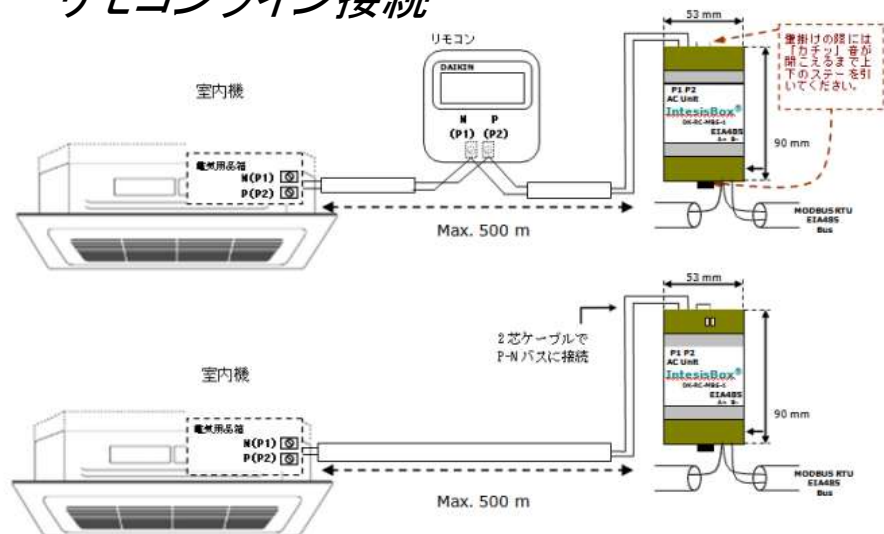

備考・制限・注意：

- ・ エアコンの全ての機能(情報)を取得できるわけではありません。
例：① 風量の「自動」は機種により取得/設定できません。
② 風向(左右方向)は取得/設定できません。また4方向別制御もできません。
- ・ 「フィルタ掃除」サインの取得およびリセットはできません。運転時間から推定してください。

※ 1：自動またはスイングのみ取得/設定可能

外観

接続方法

ネットワーク接続

上位側システムはお客様手配

- 各社PLCで制御
- PC/マイコンによる開発など

リモコンライン接続

- できます
 - 赤外線リモコンとの併用
 - リモコンなし室内機への接続
 - 室内機側リモコン端子への接続

- ×できません
 - 2リモコン構成への接続
 - リモコンラインを利用する制御機器との併用
 - 例：グループ遠方制御アダプター KRP4A1~5
 - 室内機を電源OFFせずにリモコンライン工事

ご注意ください

- 本アダプターは家庭用エアコンには利用できません。
- 本アダプターはダイキンエアコンに精通した方向けの商品です。基本知識を有しない方の問い合わせあるいは購入はご遠慮ください。
- 本アダプターは基本的には従リモコンとして動作します。すでに集中管理機器をお使いの場合は接続できない場合があります。
- すでに2リモコン制御となっている場合には、本アダプターは利用できません。
- 室内ユニットのモデルによっては一部利用できない機能があります。
- アダプターをリモコンラインに接続する際は、必ずエアコンの主電源をOFFにして作業してください。また作業はダイキン認定資格者または精通者が行ってください。
- 本アダプターご購入前に評価用貸出機をご利用ください。
- 弊社では本アダプター取付あるいは使用によるエアコン故障など、いかなる損害についても補償/保証はいたしません。
- 本アダプターによる設定変更/操作は10回/日程度としてください。(エアコン内不揮発性メモリの書換え回数に上限があります。)