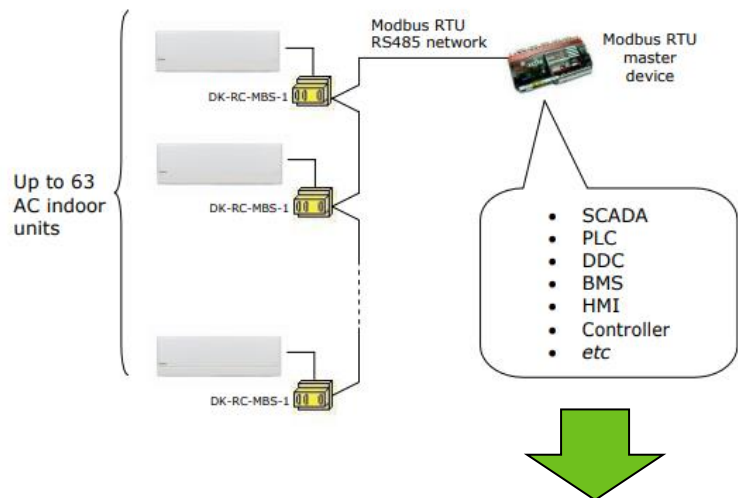

## 備考・制限・注意：

- ・ エアコンの全ての機能(情報)を取得できるわけではありません。  
例：① 風量の「自動」は機種により取得/設定できません。  
② 風向(左右方向)は取得/設定できません。また4方向別制御もできません。
- ・ 「フィルタ掃除」サインの取得およびリセットはできません。運転時間から推定してください。

※ 1：自動またはスイングのみ取得/設定可能

# 接続方法

## ネットワーク接続

上位側システムはお客様手配

- 各社PLCで制御
- PC/マイコンによる開発など