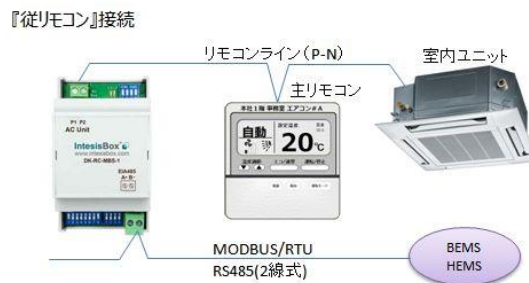

# ダイキンエアコン用IoTアダプタ DK-RC-MBS-1 のご紹介

(INMBSDAI001R000)

2020年7月22日

**サークル株式会社** [www.circle.co.jp](http://www.circle.co.jp)

東京 : 〒173-0011 東京都板橋区双葉町40-1  
大阪 : 〒550-0005 大阪市西区西本町1-12-7

Tel:03-3963-6351 Fax:03-3963-3351  
Tel:06-6532-1181 Fax:06-6532-1722

# DK-RC-MBS-1特徴

- DK-RC-MBS-1はダイキン製空調機(業務用エアコン)を、Modbus/RTUから監視/操作するための接続アダプターです。
  - リモコンライン接続
    - アダプターはエアコンのリモコンライン(P-N線)に接続され、「従リモコン」として認識されます。
    - リモコンライン接続のため、配線工事が極めて簡単です。
    - 接続例:

- 小型サイズ
  - 本体サイズ: 93×53×58mm (DINレールマウント、壁掛け可能)
- 外部電源不要
  - 電源供給はリモコンラインより
- Modbus/RTU(RS-485)ネットワークへの直接接続
  - アダプターはRS-485(2線式)へ直接接続
  - 最大63台のDK-RC-MBS-1デバイスが接続可能