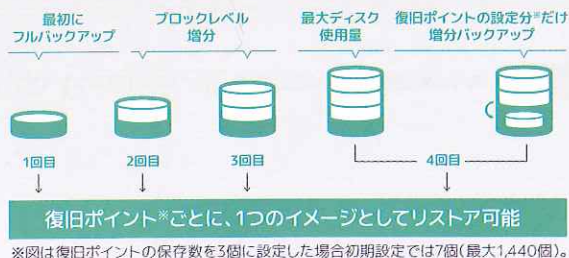

簡単バックアップ・リカバリ

ソフトウェア版のArcserve UDP と同じプログラムがインストールされており、全く同じ操作性です。

遠隔バックアップにも対応

災害に備えたバックアップデータの遠隔転送を、少ない回線負荷で実施できます。

大容量環境を短時間でバックアップ

継続的な増分バックアップで効率よく短時間でバックアップを実行します。

多数のサーバを統合管理

Windows/Linux, VMware/Hyper-V, 混在するシステム環境を共通の画面で管理できます。